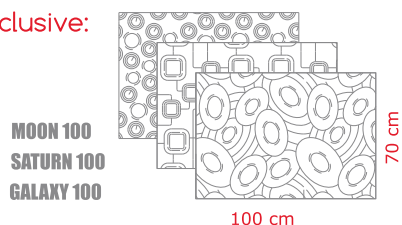

WZORY ZASTRZEŻONE

Ceny brutto

Standard:

337,02 zł / 410,82 zł
mat potysk

410,82 zł / 509,22 zł
mat potysk

484,62 zł / 607,62 zł
mat potysk

Exclusive:

447,72 zł / 558,42 zł
mat potysk