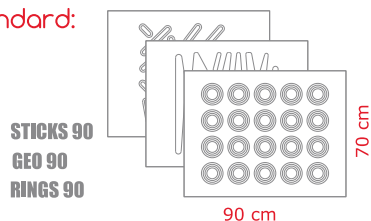

proform®

www.proform.eu

cennik detaliczny

maskownice
GRZEJNIKOWE

Exclusive / Standard

design
urbicco

Grubość maskownicy: 12 mm
Wodoodporny MDF

Termin realizacji - 5 dni roboczych

WZORY ZASTRZEŻONE

Ceny brutto

Standard: