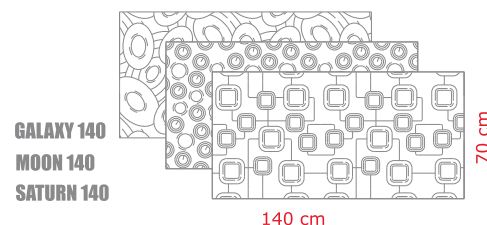

558,42 zł / 693,72 zł
mat potysk