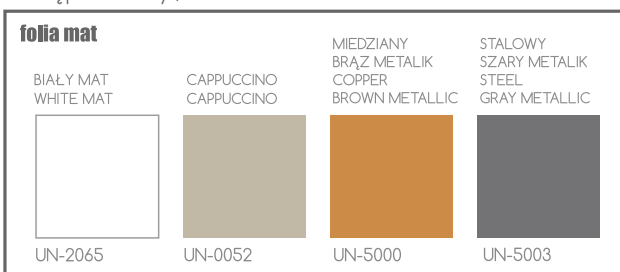

669,12 zł / 816,72 zł
mat potysk

Dostępne kolory / Available colors :