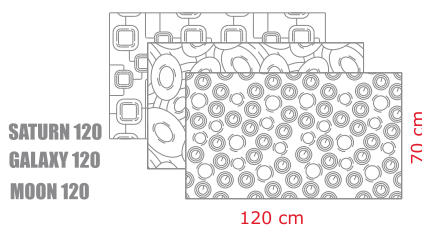

WZORY ZASTRZEŻONE

Ceny brutto

Standard:

337,02 zł / 410,82 zł
mat potysk

410,82 zł / 509,22 zł
mat potysk

484,62 zł / 607,62 zł
mat potysk

Exclusive:

447,72 zł / 558,42 zł
mat potysk