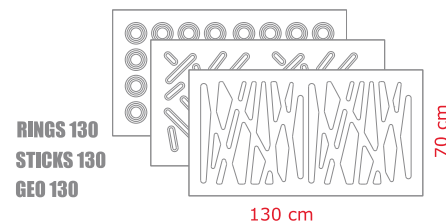

WZORY ZASTRZEŻONE

Ceny brutto

Standard:

337,02 zł / 410,82 zł
mat potysk

410,82 zł / 509,22 zł
mat potysk

484,62 zł / 607,62 zł
mat potysk

Exclusive:

447,72 zł / 558,42 zł
mat potysk