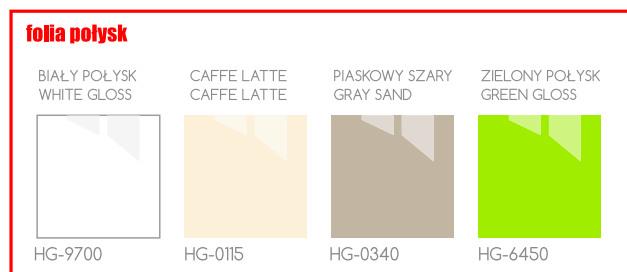

669,12 zł / 816,72 zł
mat potysk

Dostępne kolory / Available colors :